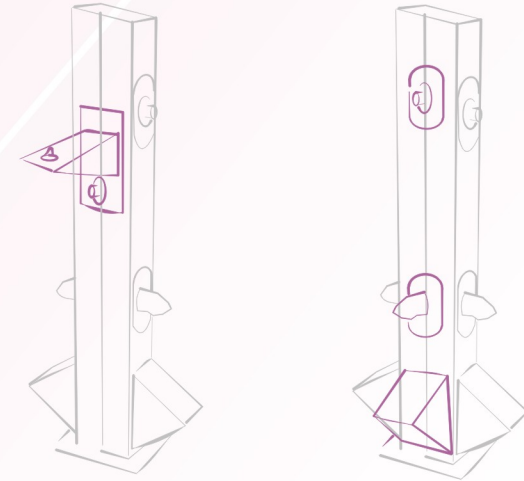

LAVAPIÉS NOVA

- Estructura en chapa de acero inoxidable calidad AISI 316L
- Acabado exterior satinado especial.
- Rociadores aireados instalados en placa antivandálica con difusor de agua.
- Pulsadores cromados, antivandálicos y temporizados.
- Tornillería antivandálica en acero inox.
- Apoyapiés realizado en chapa de acero inoxidable AISI 316L, alta resistencia contra el vandalismo
- Fontanería realizada en tubo reforzado flexible de acero inoxidable.
- Diseño modular con posibilidad de configuración hasta 4 salidas.

MODULOS

COMPLEMENTOS: