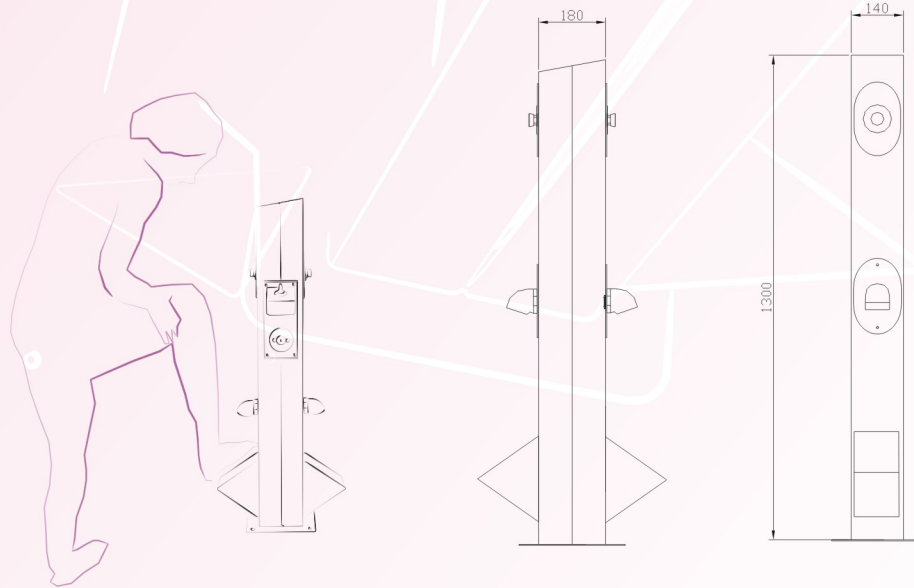

LAVAPIÉS NOVA

- Estructura en chapa de acero inoxidable calidad AISI 316L
- Acabado exterior satinado especial.
- Rociadores aireados instalados en placa antivandálica con difusor de agua.
- Pulsadores cromados, antivandálicos y temporizados.
- Tornillería antivandálica en acero inox.
- Apoyapiés realizado en chapa de acero inoxidable AISI 316L, alta resistencia contra el vandalismo
- Fontanería realizada en tubo reforzado flexible de acero inoxidable.
- Diseño modular con posibilidad de configuración hasta 4 salidas.